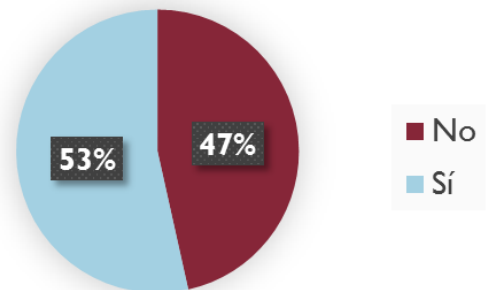

I JORNADAS SOBRE TIC'S Y SOSTENIBILIDAD MARZO 2017

¿En qué medio de transporte acudiste al evento?

¿Has tenido en cuenta las emisiones de CO2 para elegir tu medio de transporte?

¿Qué criterios sigues a la hora de elegir tu medio de transporte?

¿Cuánto tiempo has tardado en llegar al evento?