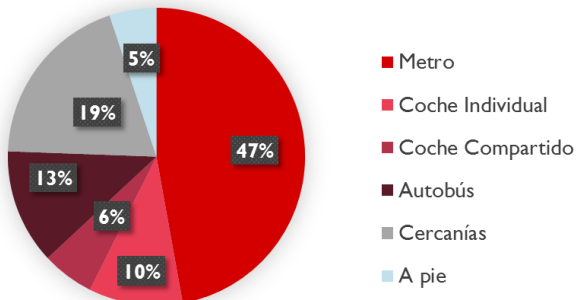

I JORNADAS SOBRE TIC'S Y SOSTENIBILIDAD MARZO 2017

¿En qué medio de transporte acudiste al evento?

¿Has tenido en cuenta las emisiones de CO2 para elegir tu medio de transporte?

¿Qué criterios sigues a la hora de elegir tu medio de transporte?

¿Cuánto tiempo has tardado en llegar al evento?